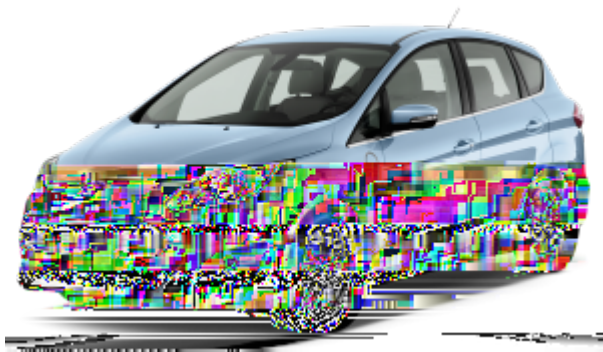

Ford C-Max (2011 - 2015) 1.6 TDCI 95pk

Dit is de auto die u zoekt. De Ford C-Max (2011-2015) 1.6 TDCI 95pk is een auto die u zoekt. De auto is 95 pk en heeft een maximum snelheid van 230 km/h. De auto is geschikt voor de Nederlandse markt.

Voertuiggegevens

Merk Ford

Model C-Ma (2011 - 2015)

Motoruitvoering 1.6 TDCI 95

Bijzonderheden P ced e: O igi e e f a e d i ge e e e ☒
aa ge a .

Vermogenstoename

	Standaard	Chiptuning	Verschil
Vermogen PK	95 PK	120 PK	+25 PK
Vermogen Kw	69.92 K	88.32 K	+18.4 K
Koppel	230 N	280 N	+50 N